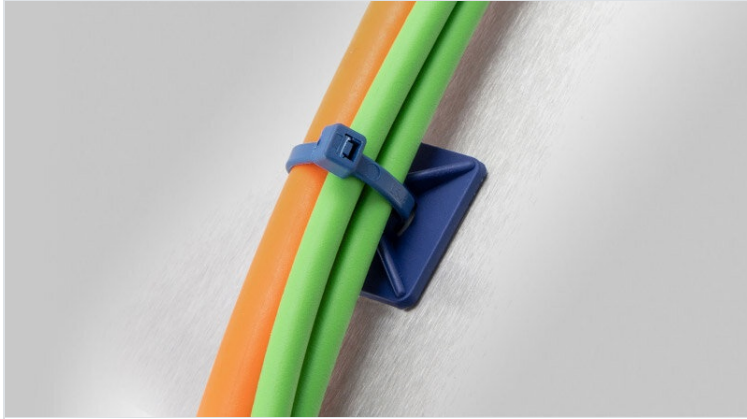

KB-HDD | KBH-HDD | Fascette e supporti rilevabili

per applicazioni farmaceutiche e l'industria alimentare

Le fascette e i supporti per fascette rilevabili sono particolarmente adatti per applicazioni farmaceutiche e per l'industria alimentare. Le fascette possono essere usate per chiudere imballaggi e trasportare contenitori.

Le fascette e i supporti rilevabili sono utilizzati per fissare i cavi nelle linee di produzione. Le fascette sono molto utili per il raggruppamento e il fissaggio di cavi, fasci di cavi, tubi e tubi flessibili. Allo stesso tempo, le fascette garantiscono una tenuta alla trazione molto elevata.

Proprietà

resistente a olio e muffe, maggiore resistenza chimica, senza alogeni, senza siliconi

Vantaggi e benefici

- Fascette: alta resistenza ai solventi aromatici, oli, grassi, prodotti minerali
- Colore blu per un immediato riconoscimento visivo
- Rilevabile tramite dispositivi a raggi X per metal detector
- Valido supporto per la garanzia della qualità in
- linee di produzione alimentare, ad esempio nell'ambito di HACCP